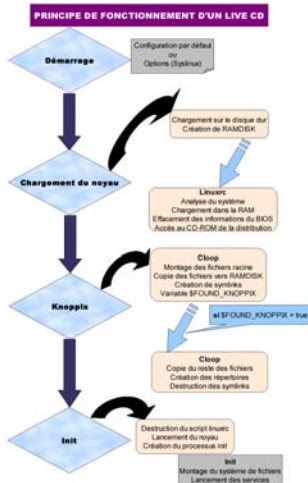

Introduction

Qu'est ce qu'un Live CD ?

Qu'est ce qu'un Live CD ?

Introduction

Qu'est ce qu'un Live CD ?

Qu'est ce qu'un Live CD ?

⇒

- Une distribution prête à l'emploi.

Introduction

Qu'est ce qu'un Live CD ?

Qu'est ce qu'un Live CD ?

⇒

- Une distribution prête à l'emploi.
- Sans aucune installation requise

Introduction

Qu'est ce qu'un Live CD ?

Qu'est ce qu'un Live CD ?

⇒

- Une distribution prête à l'emploi.
- Sans aucune installation requise
- Restreinte à un usage particulier

Principe de Fonctionnement

Slax

Un environnement de bureau : Points forts

- Kde comme Windows Manager

Slax

Un environnement de bureau : Points forts

- Kde comme Windows Manager
- WINE pour faire tourner certains programmes Windows

Slax

Un environnement de bureau : Points forts

- Kde comme Windows Manager
- WINE pour faire tourner certains programmes Windows
- Service réseau permettant l'accès à internet et/ou à un réseau compatible avec Windows.