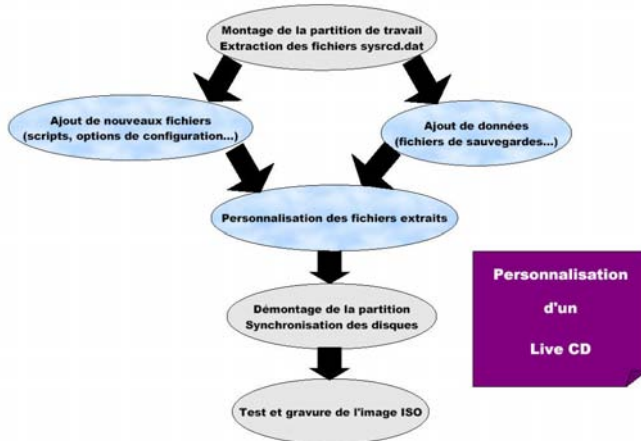

Créer un Live CD personnel

Comment faire ?