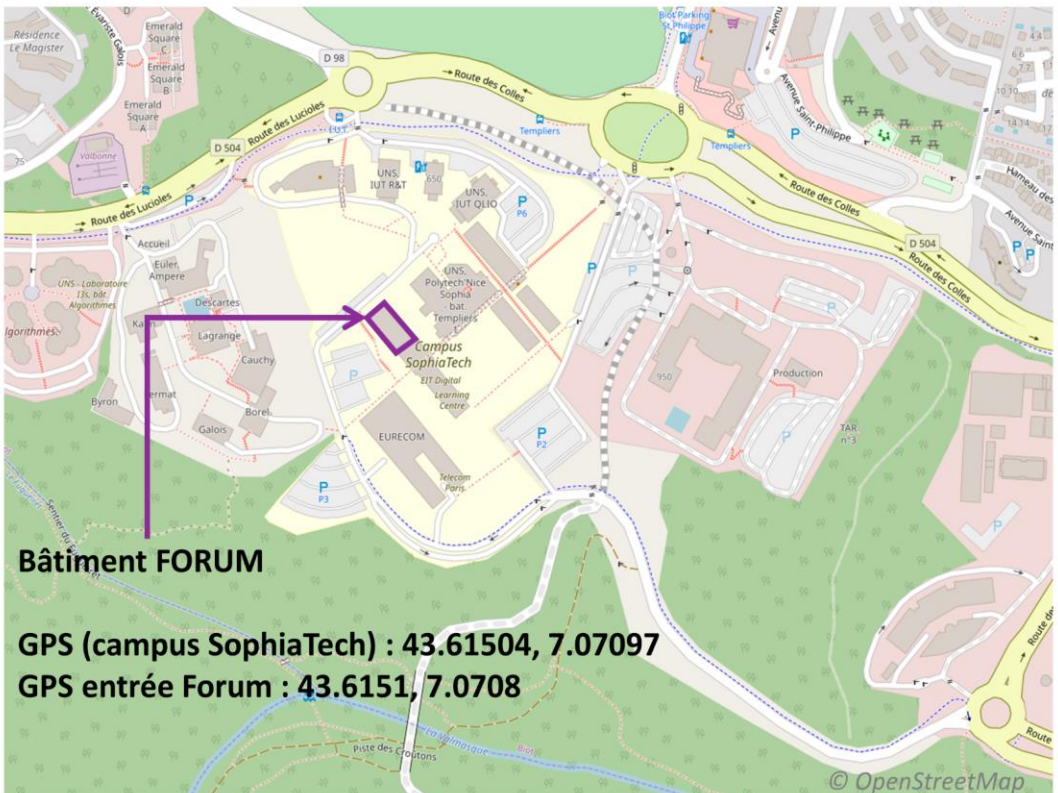

jeudi 19 décembre 2019 - campus SophiaTech

30 ans
I3S

Le jeudi 19 décembre 2019 - 14h30-19h00
Campus SophiaTech, Amphithéâtre Forum

**Présentations scientifiques du laboratoire
I3S et 2 conférences de Claire Mathieu et
Patrick Flandrin**

Bâtiment FORUM

GPS (campus SophiaTech) : 43.61504, 7.07097

GPS entrée Forum : 43.6151, 7.0708

© OpenStreetMap